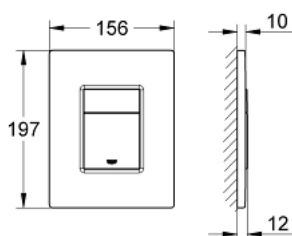

38 732 AL0 SKATE COSMOPOLITAN PLACĂ DE ACȚIONARE

DESCRIEREA PRODUSULUI

- Colour: brushed hard graphite
- pentru acționare cu dublă spălare sau start & stop
- pentru ventil de evacuare pneumatic AV1
- instalare verticală și orizontală
- 156 x 197 mm
- fabricat din ABS
- finisaj GROHE Long-Life
- GROHE Water Saving tehnologie pentru reducerea consumului de apă
- se utilizează în combinație cu rezervoarele Rapid SL și Uniset GD 2
- for use with Rapid SLX please order shaft 66 791 000 (sold separately)

38 732 AL0 SKATE COSMOPOLITAN PLACĂ DE ACȚIONARE

PIESE DE SCHIMB , martie 2015 – now

1: placă cu acționare de sus vs. buton de acționare (Spare part-nr. 42371AL0)

2: șurub (Spare part-nr. 6636200M)

3: Cadru de montaj (Spare part-nr. 43207000)